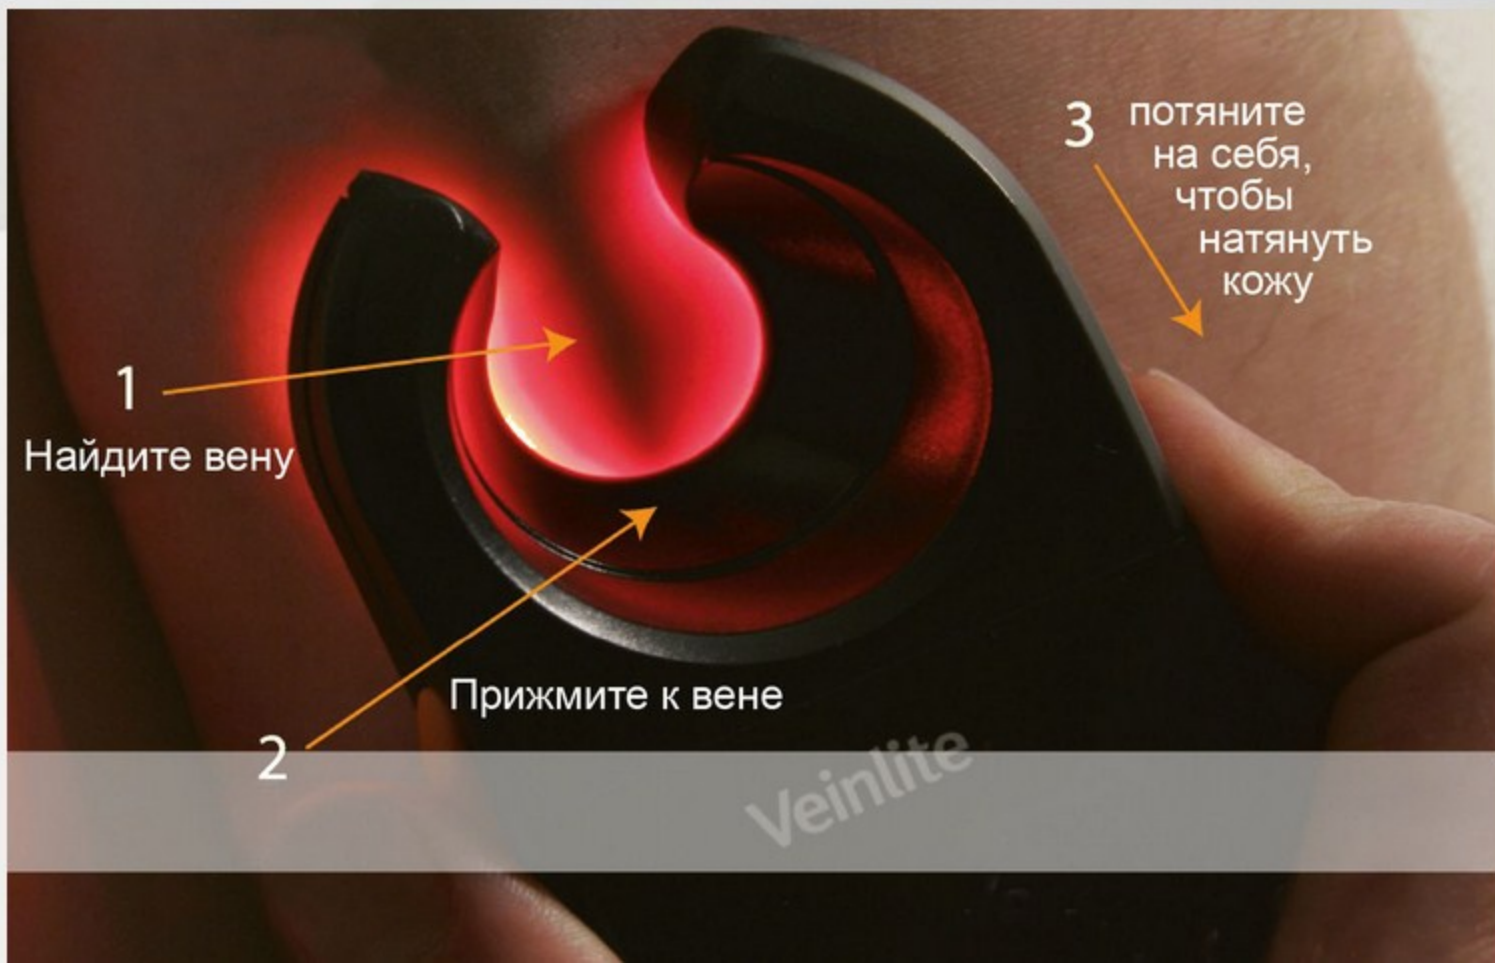

Veinlite - Ваш точный прибор
для нахождения вен

Нахождения неглубоких и глубоких вен в 3 простых шага

Veinlite - Устройства используют ультра-яркий светодиодный свет, что позволяет максимально просвечивать участки на коже.

Veinlite Ems

- 12 оранжевых и 4 красных светодиода
- Для нахождения поверхностных и неглубоких вен
- 2 батарейки AA
- Без переключения цветов светодиодов

Veinlite Ems Pro

- 12 оранжевых, 4 красных и 8 белых светодиодов
- Для нахождения неглубоких и крупных глубоких вен
- 2 батарейки AA
- Переключение цветов светодиодов

Veinlite LED

- 12 оранжевых и 12 красных светодиодов
- Для нахождения неглубоких и глубоких вен
- Li-ion аккумулятор
- Переключение цветов светодиодов

239\$

279\$

469\$