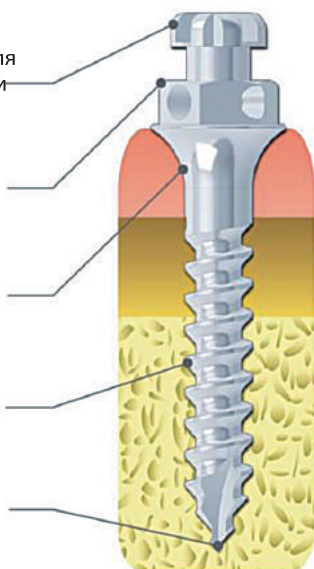

### Артикулы ортодонтических имплантатов

### Самонарезные и самовкручивающиеся

19\$	Модель	Диаметр (мм)	Длина имплантата и артикул		
			6 мм (L)	8 мм (L)	10 мм (L)
	LH	1.4	SDOLH-14-060	SDOLH-14-080	SDOLH-14-100
		1.6	SDOLH-16-060	SDOLH-16-080	SDOLH-16-100
		1.8	SDOLH-18-060	SDOLH-18-080	SDOLH-18-100
NH	1.4	SDONH-14-060	SDONH-14-080	SDONH-14-100	
	1.6	SDONH-16-060	SDONH-16-080	SDONH-16-100	
	1.8	SDONH-18-060	SDONH-18-080	SDONH-18-100	
SH	1.4	SDOSH-14-060	SDOSH-14-080	SDOSH-14-100	
	1.6	SDOSH-16-060	SDOSH-16-080	SDOSH-16-100	
	1.8	SDOSH-18-060	SDOSH-18-080	SDOSH-18-100	
CH	1.4	SDOCH-14-060	SDOCH-14-080	SDOCH-14-100	
	1.6	SDOCH-16-060	SDOCH-16-080	SDOCH-16-100	
	1.8	SDOCH-18-060	SDOCH-18-080	SDOCH-18-100	

### Инструменты для установки ортодонтических имплантатов

Оптимизированная форма для использования с различными видами крепления

Шестигранная головка для стабильного ведения

Цилиндрическая трансгингивальная часть для плотного охвата десной

Оптимизированный дизайн резьбы для максимальной фиксации в костной ткани

Самовкручивающийся апекс для самостоятельного введения